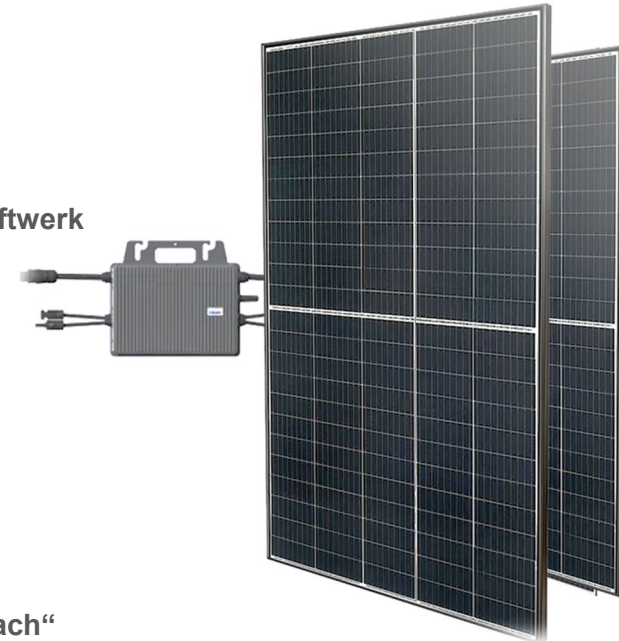

Steckerfertiges Balkonkraftwerk „Balkon“  
ELV Artikel-Nr.: 253200

**919,00 €**

inkl. MwSt (0%)  
ggf. zzgl. Versandkosten

Steckerfertiges Balkonkraftwerk „Flachdach“  
ELV Artikel-Nr.: 253202

**819,00 €**

inkl. MwSt (0%)  
ggf. zzgl. Versandkosten

Steckerfertiges Balkonkraftwerk „Blechdach“  
ELV Artikel-Nr.: 253208

**799,00 €**

inkl. MwSt (0%)  
ggf. zzgl. Versandkosten

**Steckerfertiges Balkonkraftwerk „Pfannendach“**  
ELV Artikel-Nr.: 253204

**789,00 €**

inkl. MwSt (0%)  
ggf. zzgl. Versandkosten

**Steckerfertiges Balkonkraftwerk  
„Basic“**  
ELV Artikel-Nr.: 253196

**739,00 €**

inkl. MwSt (0%)  
ggf. zzgl. Versandkosten

**Steckerfertiges Balkonkraftwerk „Bitumendach“**  
ELV Artikel-Nr.: 253206